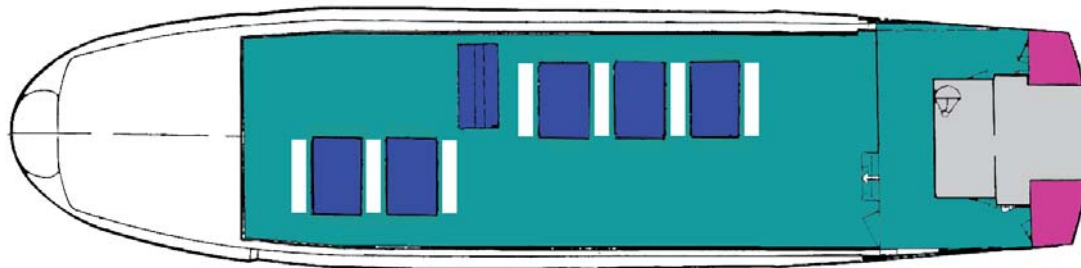

m/s SUOMEN SUVI

- Reitti-, risteily- ja tilausliikenteessä Keitele-Päijänne-kanavalla, Keiteleellä ja Pohjois-Päijänteellä
- Liikenteessä vuodesta 1993
- max. 199 matkustajapaikkaa
- Näköalaravintola 160 hengelle, näköala-aurinkokansi, A-anniskeluoikeudet
- Laivalla oma keittiö, hyvät kuulus- ja musiikkilaitteet, sisätilojen lämmitys, 240 V sähkövirta
- Puhelin 0400-544 276
- Pituus 28 m, leveys 6,3 m, syväys 1,7 m

AURINKOKANSI

SALONKIKANSI

-  ISTUMAPAIKAT
-  SISÄTILAA
SALONKI
-  ULKOTILAA
-  WC
-  VAIN HENKILÖKUNNALLE