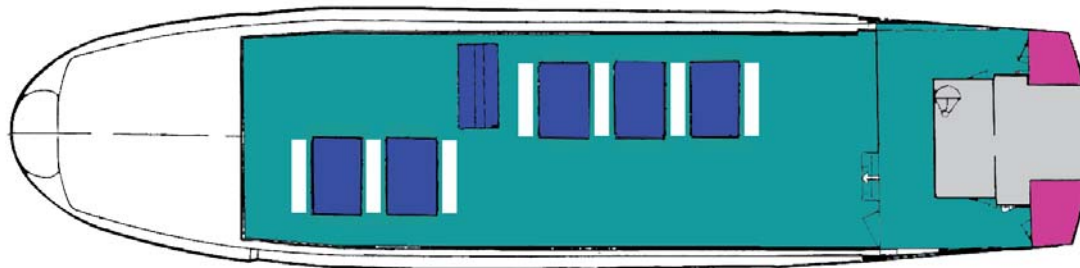

# m/s SUOMEN SUVI

- Reitti-, risteily- ja tilausliikenteessä Keitele-Päijänne-kanavalla, Keiteleellä ja Pohjois-Päijänteellä
- Liikenteessä vuodesta 1993
- max. 199 matkustajapaikkaa
- Näköalaravintola 160 hengelle, näköala-aurinkokansi, A-anniskeluuoikeudet
- Laivalla oma keittiö, hyvät kuulus- ja musiikkilaitteet, sisätilojen lämmitys, 240 V sähkövirta
- Puhelin 0400-544 276
- Pituus 28 m, leveys 6,3 m, syväys 1,7 m

AURINKOKANSI

SALONKIKANSI

-  ISTUMAPAIKAT
-  SISÄTILAA  
SALONKI
-  ULKOTILAA
-  WC
-  VAIN HENKILÖKUNNALLE