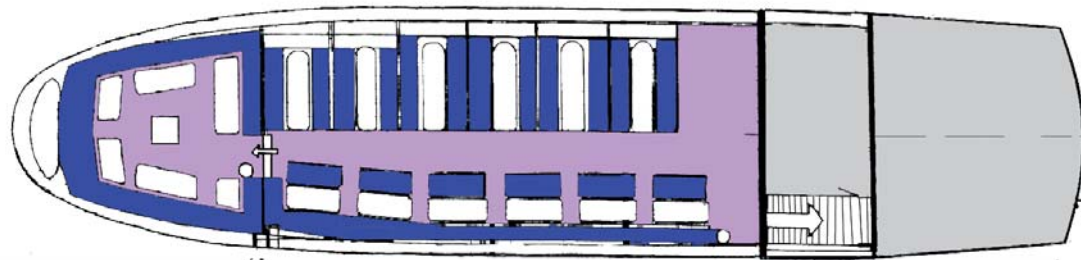

m/s SUOMEN SUVI

- Reitti-, risteily- ja tilausliikenteessä Keitele-Päijänne-kanavalla, Keiteleellä ja Pohjois-Päijänteellä
- Liikenteessä vuodesta 1993
- max. 199 matkustajapaikkaa
- Näköalaravintola 160 hengelle, näköala-aurinkokansi, A-anniskeluoikeudet
- Laivalla oma keittiö, hyvät kuulus- ja musiikkilaitteet, sisätilojen lämmitys, 240 V sähkövirta
- Puhelin 0400-544 276
- Pituus 28 m, leveys 6,3 m, syväys 1,7 m

AURINKOKANSI

SALONKIKANSI

-  ISTUMAPAIKAT
-  SISÄTILAA
SALONKI
-  ULKOTILAA
-  WC
-  VAIN HENKILÖKUNNALLE