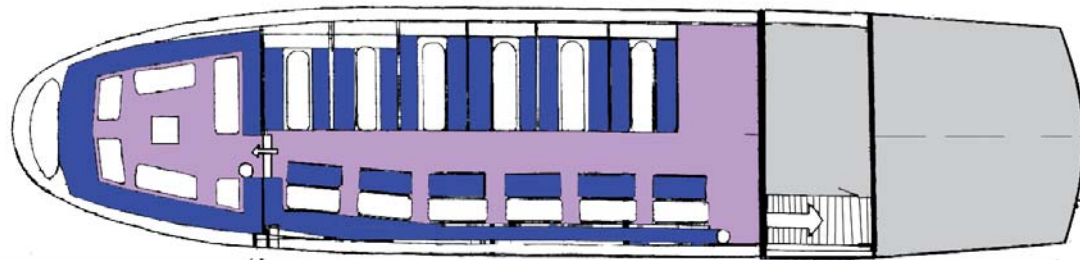

# m/s SUOMEN SUVI

- Reitti-, risteily- ja tilausliikenteessä Keitele-Päijänne-kanavalla, Keiteleellä ja Pohjois-Päijänteellä
- Liikenteessä vuodesta 1993
- max. 199 matkustajapaikkaa
- Näköalaravintola 160 hengelle, näköala-aurinkokansi, A-anniskeluuoikeudet
- Laivalla oma keittiö, hyvät kuulus- ja musiikkilaitteet, sisätilojen lämmitys, 240 V sähkövirta
- Puhelin 0400-544 276
- Pituus 28 m, leveys 6,3 m, syväys 1,7 m

AURINKOKANSI

SALONKIKANSI

-  ISTUMAPAIKAT
-  SISÄTILAA  
SALONKI
-  ULKOTILAA
-  WC
-  VAIN HENKILÖKUNNALLE