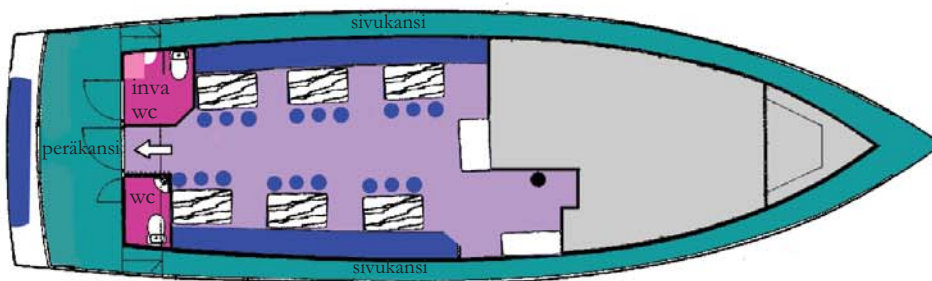

m/s KATRILLI

- Tilausliikenteessä Jyväskylästä koko Päijänteen alueella, myös Keitele-Päijänne kanavalla
- Päijänteellä vuodesta 2000
- max. 80 matkustajapaikkaa
- Tilausravintolapalvelut A-oikeuksin, salonkitilaa n. 36 hengelle
- Laivalla oma keittiö, musiikkilaitteet, sisätilojen lämmitys, 240 V sähkövirta
- Puhelin 040-825 4491
- Pituus 15,6 m, leveys 4,9 m, syväys 1,8 m

AURINKOKANSI

PÄÄKANSI

- ISTUMAPAIKAT
- SISÄTILAA
SALONKI
- ULKOTILAA
- WC
- VAIN HENKILÖKUNNALLE