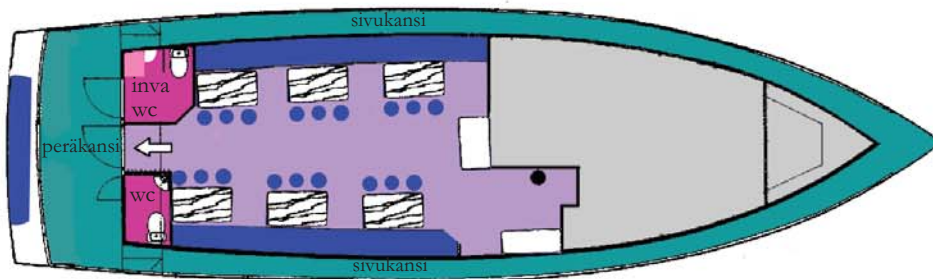

m/s KATRILLI

- Tilausliikenteessä Jyväskylästä koko Päijänteen alueella, myös Keitele-Päijänne kanavalla
- Päijänteellä vuodesta 2000
- max. 80 matkustajapaikkaa
- Tilausravintolapalvelut A-oikeuksin, salonkitilaa n. 36 hengelle
- Laivalla oma keittiö, musiikkilaitteet, sisätilojen lämmitys, 240 V sähkövirta
- Puhelin 040-825 4491
- Pituus 15,6 m, leveys 4,9 m, syväys 1,8 m

AURINKOKANSI

PÄÄKANSI

- ISTUMAPAIKAT
- SISÄTILAA
SALONKI
- ULKOTILAA
- WC
- VAIN HENKILÖKUNNALLE