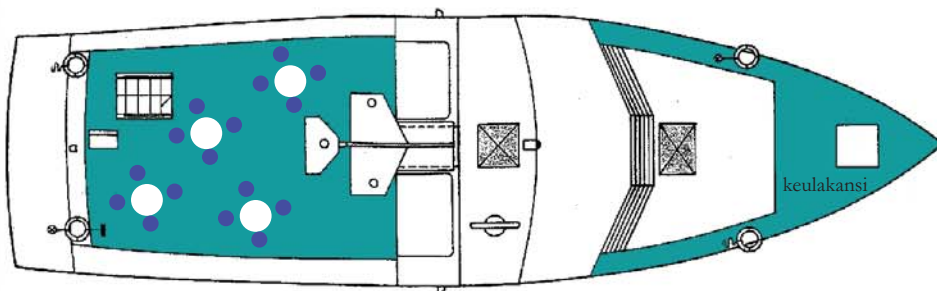

m/s KATRILLI

- Tilausliikenteessä Jyväskylästä koko Päijänteen alueella, myös Keitele-Päijänne kanavalla
- Päijänteellä vuodesta 2000
- max. 80 matkustajapaikkaa
- Tilausravintolapalvelut A-oikeuksin, salonkitilaa n. 36 hengelle
- Laivalla oma keittiö, musiikkilaitteet, sisätilojen lämmitys, 240 V sähkövirta
- Puhelin 040-825 4491
- Pituus 15,6 m, leveys 4,9 m, syväys 1,8 m

AURINKOKANSI

PÄÄKANSI

- ISTUMAPAIKAT
- SISÄTILAA
SALONKI
- ULKOTILAA
- WC
- VAIN HENKILÖKUNNALLE