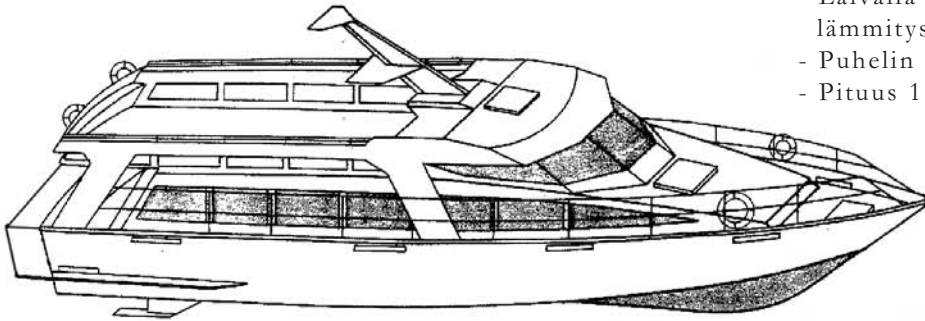

m/s KATRILLI

- Tilausliikenteessä Jyväskylästä koko Päijänteen alueella, myös Keitele-Päijänne kanavalla
- Päijänteellä vuodesta 2000
- max. 80 matkustajapaikkaa
- Tilausravintolapalvelut A-oikeuksin, salonkitilaa n. 36 hengelle
- Laivalla oma keittiö, musiikkilaitteet, sisätilojen lämmitys, 240 V sähkövirta
- Puhelin 040-825 4491
- Pituus 15,6 m, leveys 4,9 m, syväys 1,8 m

AURINKOKANSI

PÄÄKANSI

- ISTUMAPAIKAT
- SISÄTILAA
SALONKI
- ULKOTILAA
- WC
- VAIN HENKILÖKUNNALLE