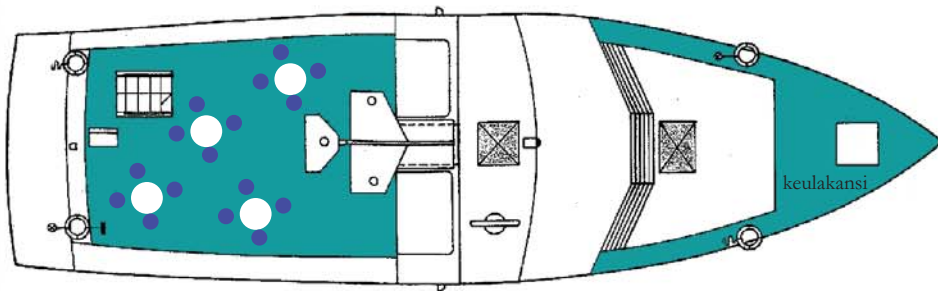

m/s KATRILLI

- Tilausliikenteessä Jyväskylästä koko Päijänteen alueella, myös Keitele-Päijänne kanavalla
- Päijänteellä vuodesta 2000
- max. 80 matkustajapaikkaa
- Tilausravintolapalvelut A-oikeuksin, salonkitilaa n. 36 hengelle
- Laivalla oma keittiö, musiikkilaitteet, sisätilojen lämmitys, 240 V sähkövirta
- Puhelin 040-825 4491
- Pituus 15,6 m, leveys 4,9 m, syväys 1,8 m

AURINKOKANSI

PÄÄKANSI

- ISTUMAPAIKAT
- SISÄTILAA
SALONKI
- ULKOTILAA
- WC
- VAIN HENKILÖKUNNALLE